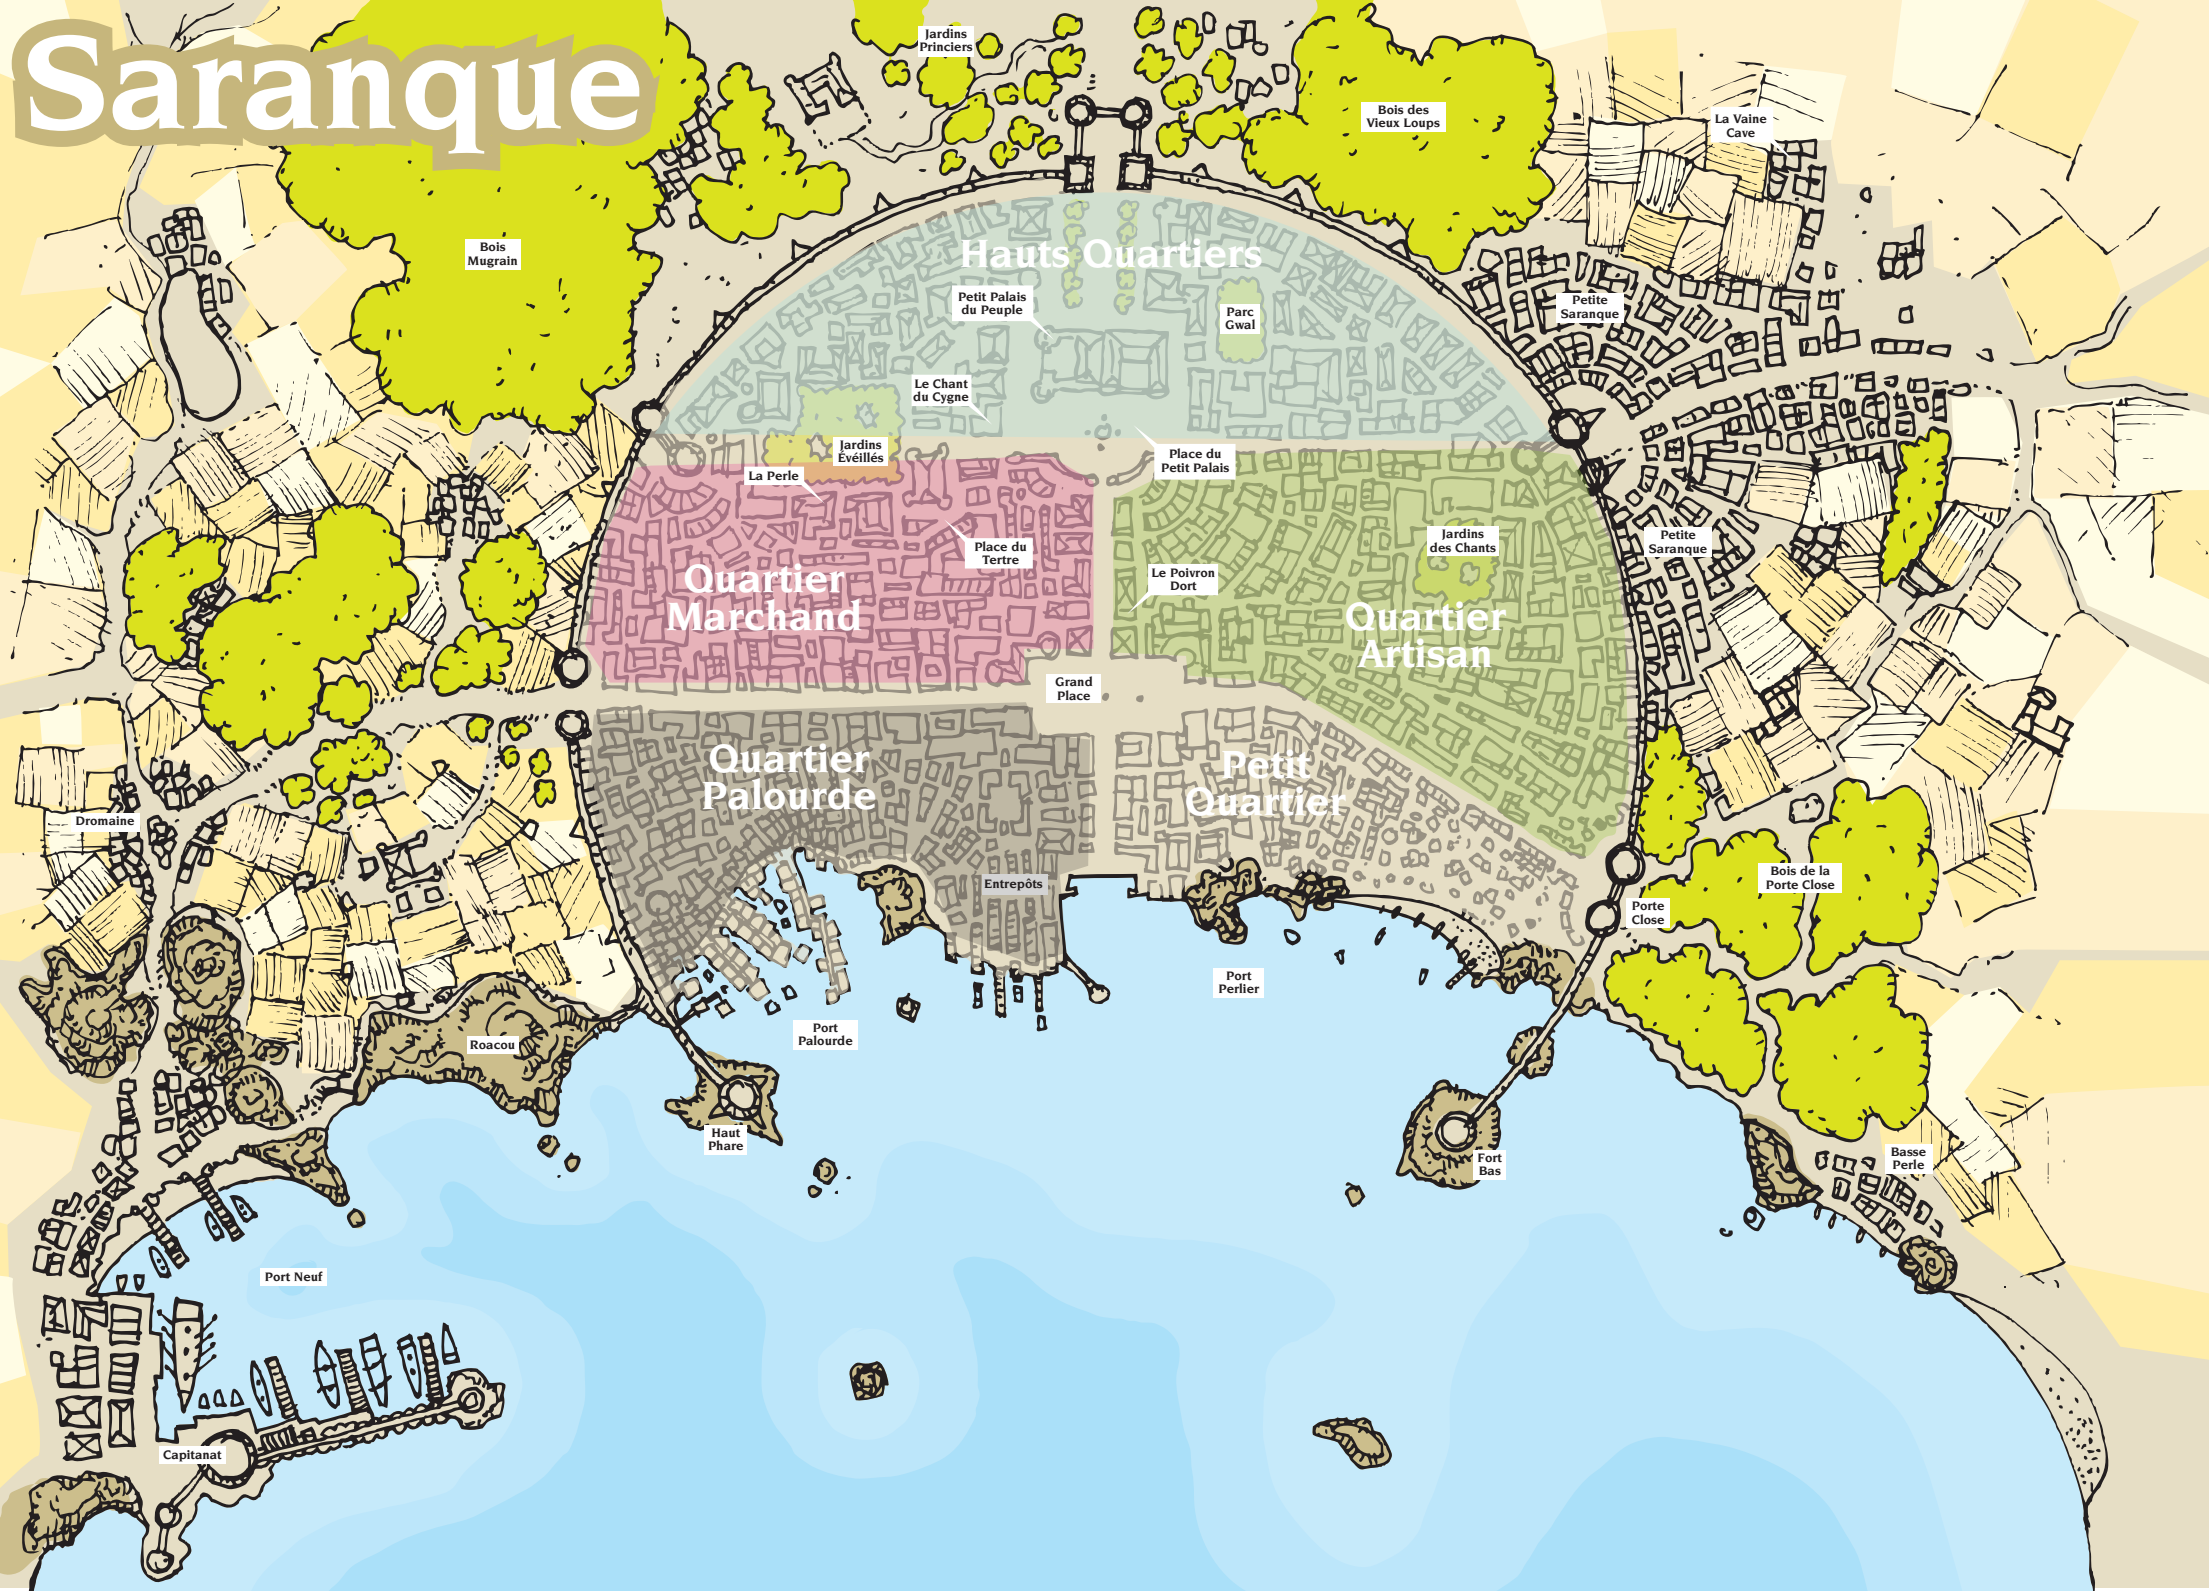

Saranque

Hauts Quartiers

Quartier Marchand

Quartier Artisan

Quartier Palourde

Petit Quartier

Jardins Princiers

Bois Mugrain

Bois des Vieux Loups

La Vaine Cave

Petit Palais du Peuple

Parc Gwal

Petite Saranque

Le Chant du Cygne

La Perle

Jardins Éveillés

Place du Petit Palais

Jardins des Chants

Petite Saranque

Place du Tertre

Le Poivron Dort

Grand Place

Dromaine

Roacou

Port Neuf

Capitanat